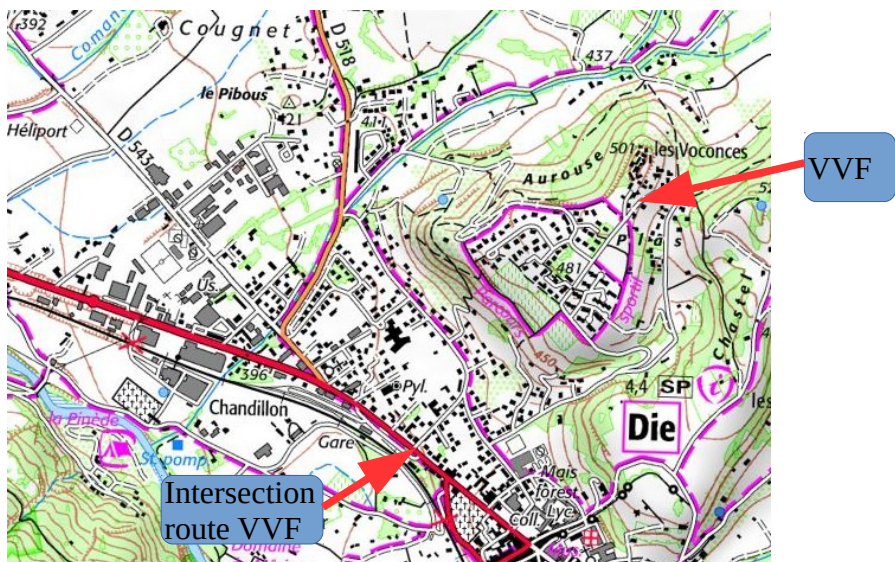

**Accès course : Trophée des Jeunes Vététistes – Epreuve de proximité**

**Lieu :** Village Vacances de Famille (VVF) Hameau de Plas 26150 Die

Des panneaux signalant la course seront mis en place le jour de la course, mais par avance voici le plan d'accès de l'épreuve :

**Depuis Valence :** rentrer dans Die, passer le magasin La Vie Claire (sur votre gauche), puis passer le restaurant La petite Auberge et tournez à gauche 50 mètres après. Ensuite, suivre les panneaux Village Vacances Famille.

**Depuis Gap :** au rond-point prendre la déviation de Die puis une fois que vous avez passé le magasin super U, continuer 200 mètres jusqu'à une intersection sur la droite qui indique Village Vacances Famille. Suivre les panneaux jusqu'au VVF.